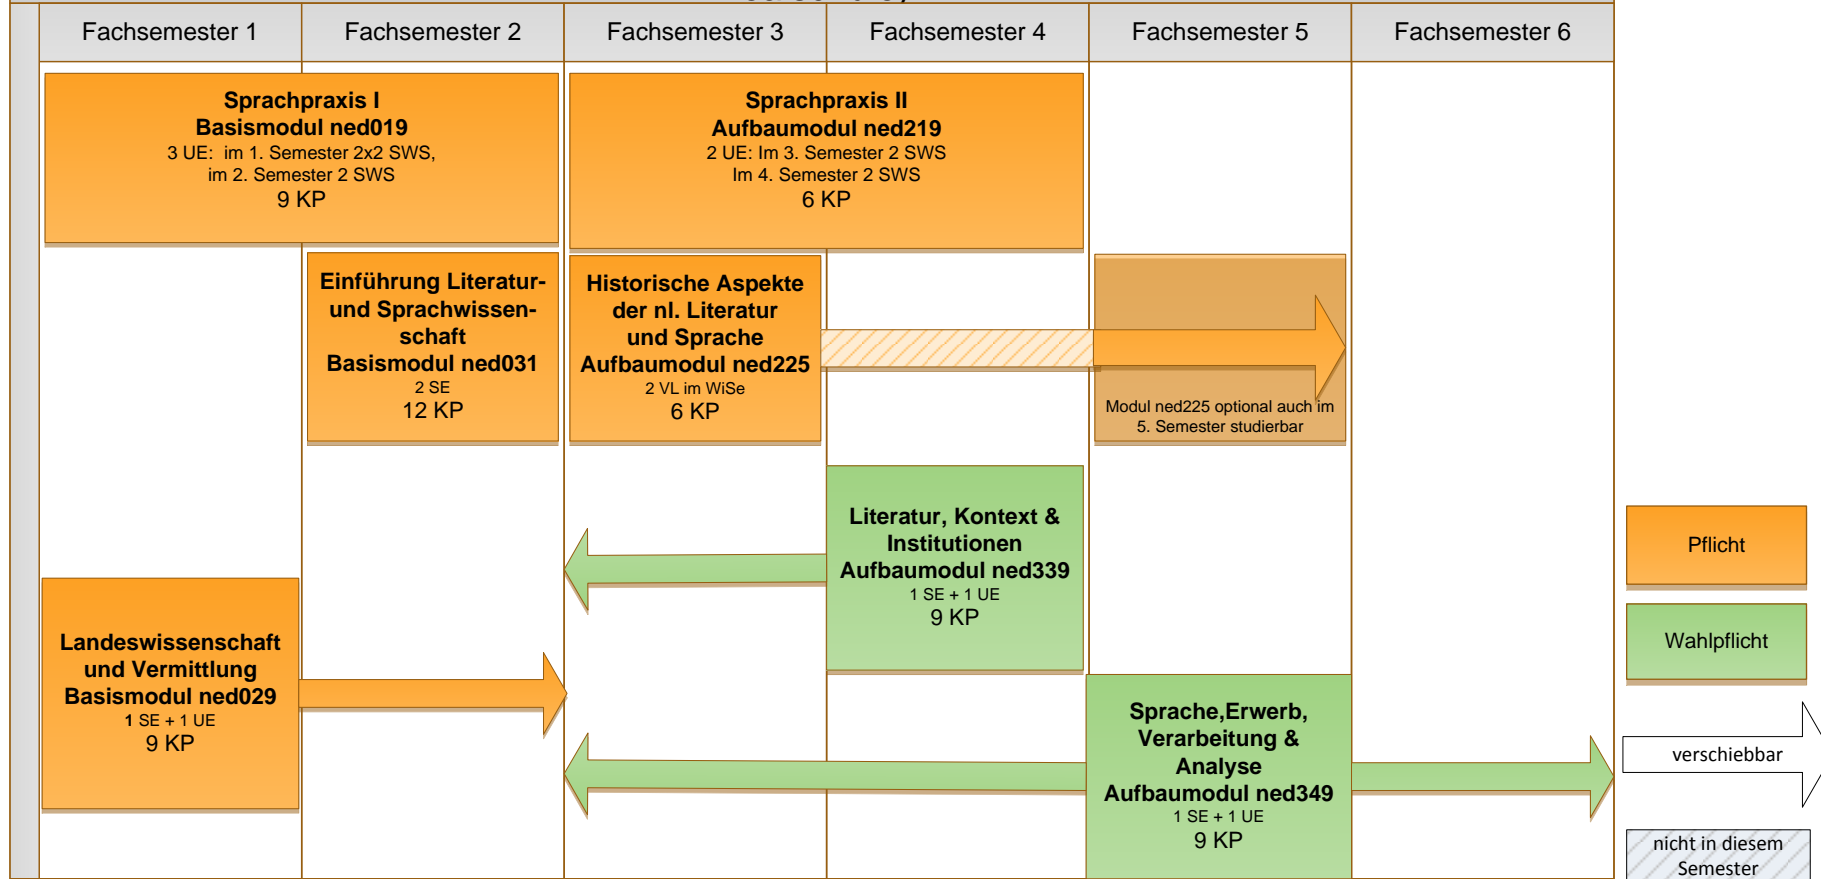

# BA Niederlandistik (60 KP)

## Studienverlaufsplan (außerschulisch und Orientierung M.Ed. Gymnasium, Haupt- und Realschule)

## BA Niederlandistik (30 KP) Studienverlaufsplan (Orientierung M.Ed. WiPäd)

Fachsemester 1	Fachsemester 2	Fachsemester 3	Fachsemester 4	Fachsemester 5	Fachsemester 6
<b>Sprachpraxis I</b> <b>Basismodul ned019</b> 3 UE: im 1. Semester 2x2 SWS, im 2. Semester 2 SWS 9 KP		→			
	<b>Einführung Literatur- und Sprachwissen- schaft</b> <b>Basismodul ned031</b> 2 SE 12 KP	▨	→		▨
<b>Landeswissenschaft und Vermittlung</b> <b>Basismodul ned029</b> 1 SE + 1 UE 9 KP		→			

Pflicht

Wahlpflicht

verschiebbar

nicht in diesem Semester